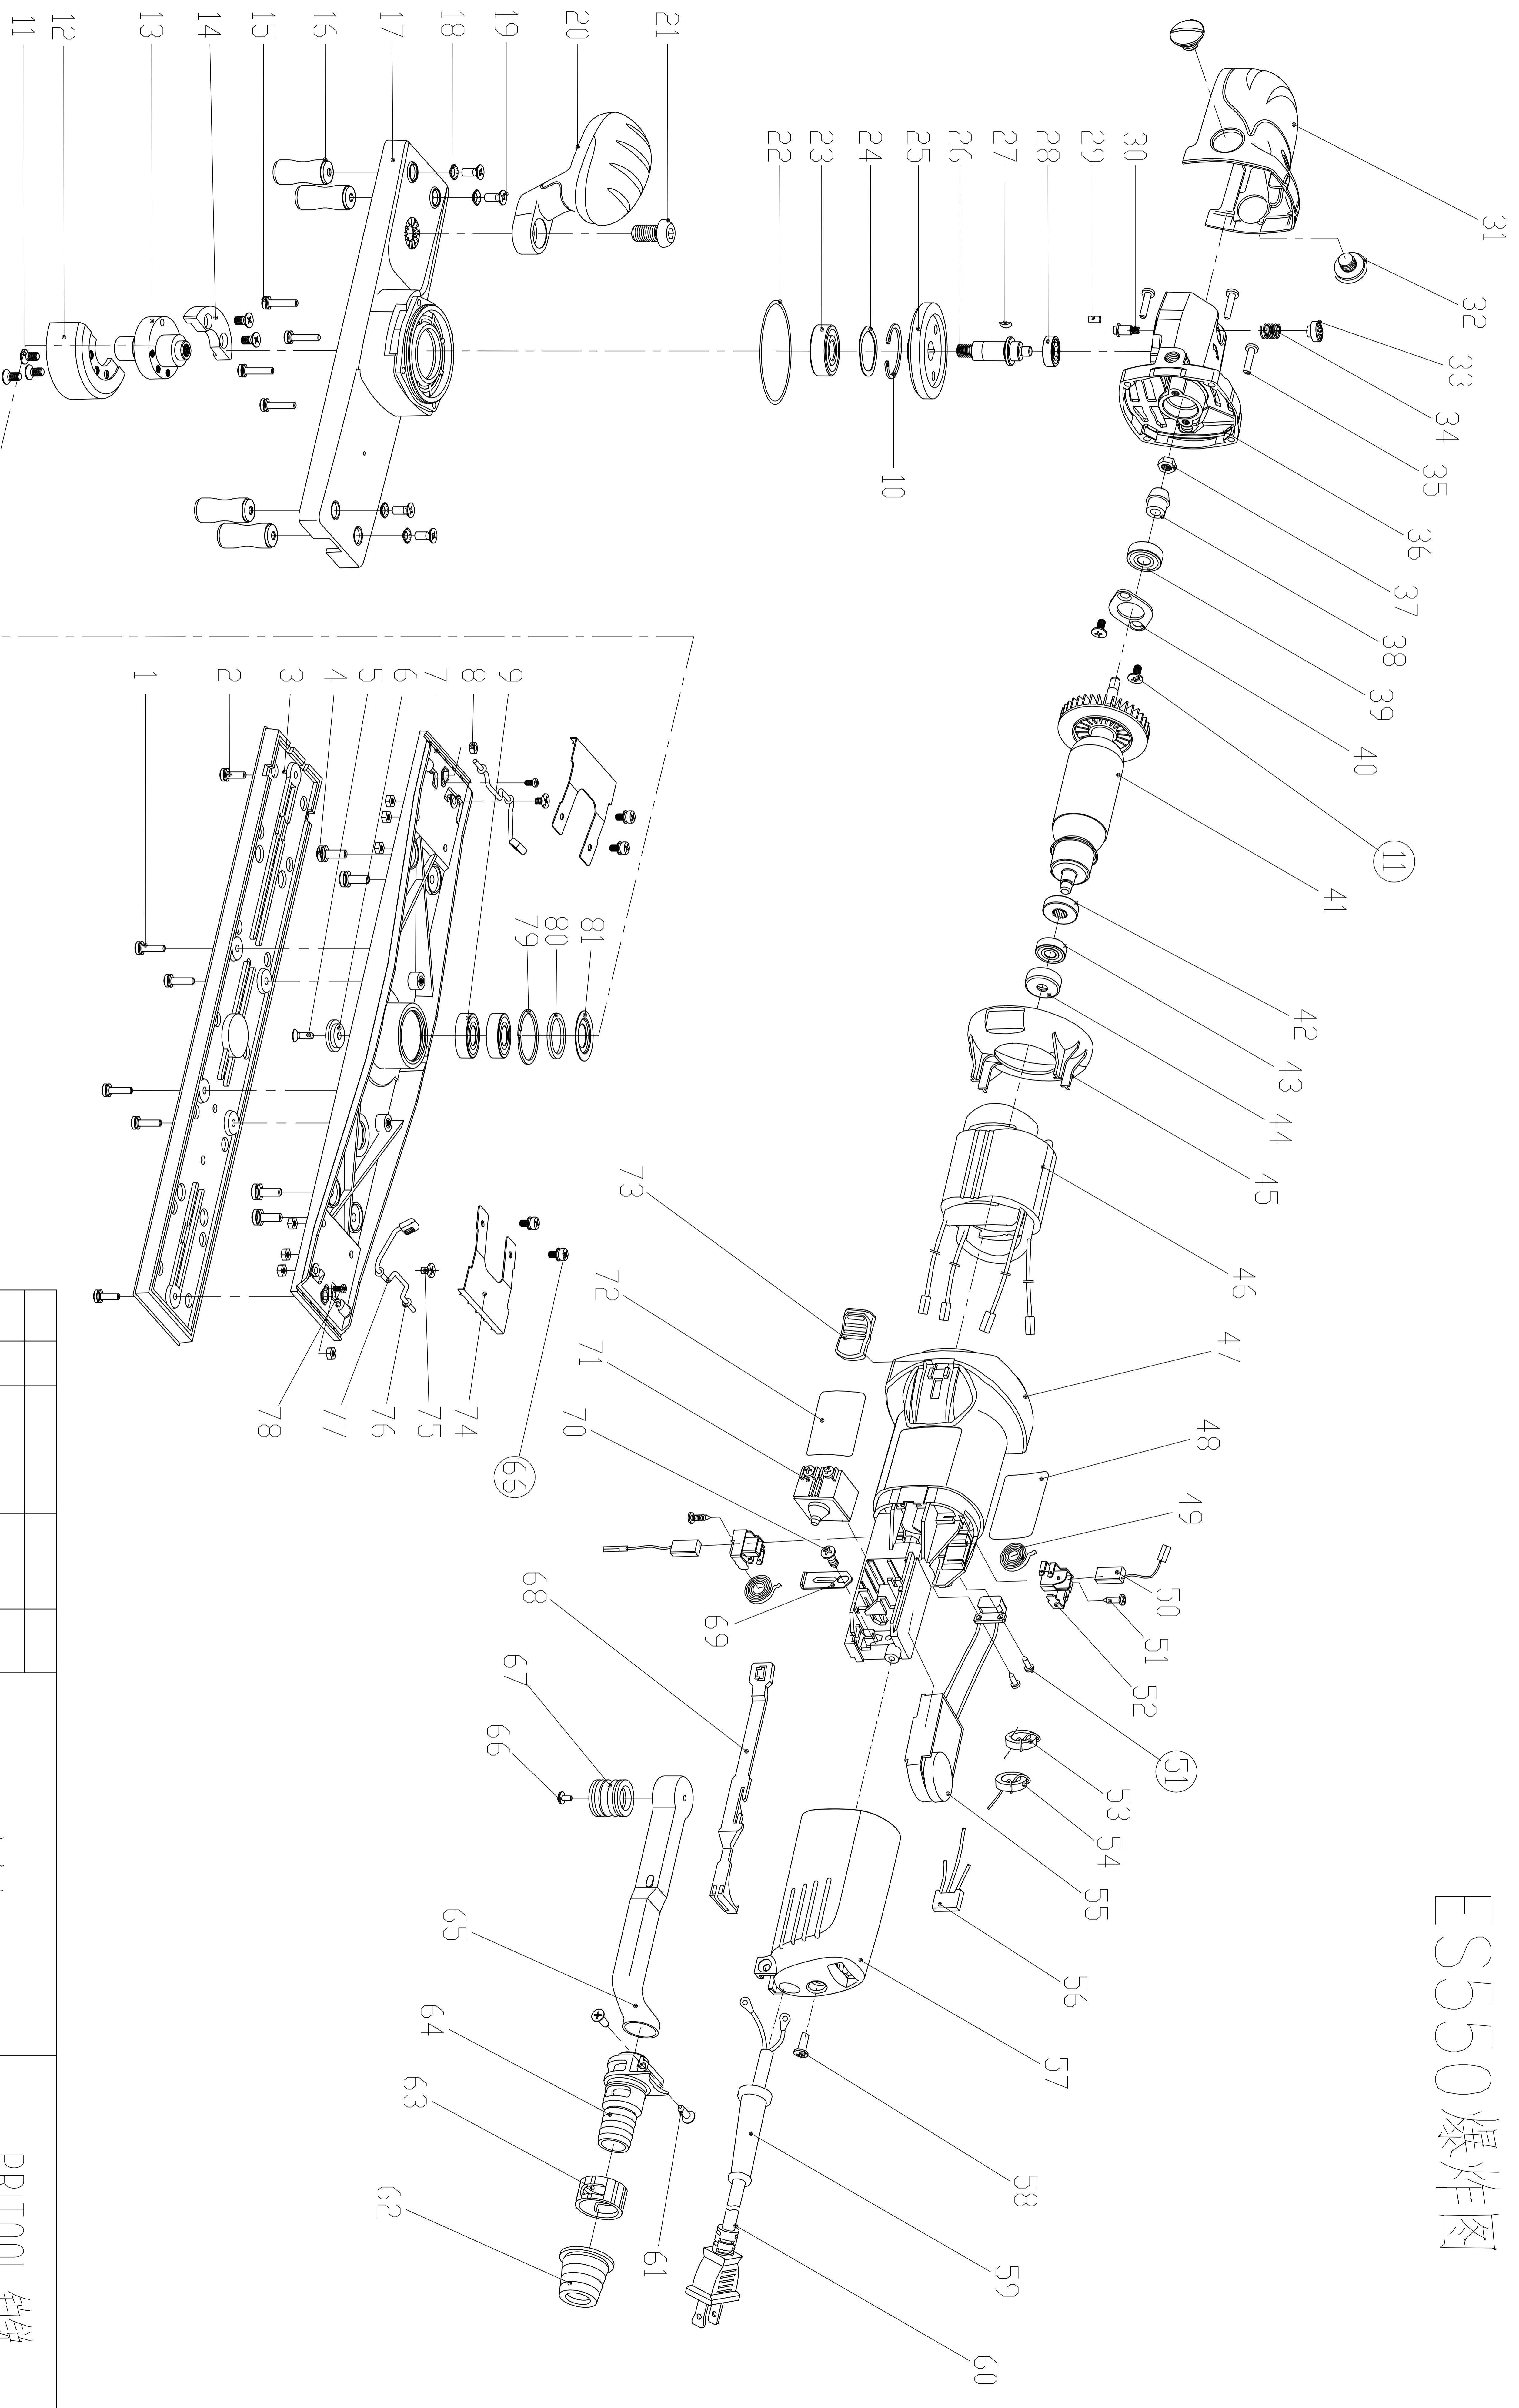

ES550 爆炸图

借用/用件登记

描图

校描

旧底图总号

签字

日期

砂光机				PRIT00L 铂锐			
标记	处数	更改文件号	签字	日期	图样标记	重量	比例
设计		标准化					1:4
校对		审定					
审核							
工艺							
					共	页	第
							页
				爆炸图			
				ES550-B7I			